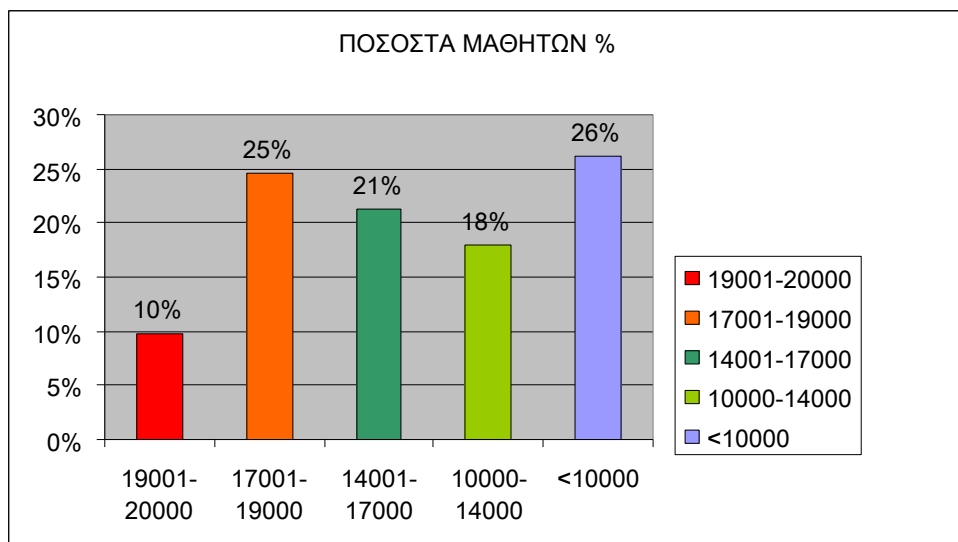

40^ο ΓΕΝΙΚΟ ΛΥΚΕΙΟ ΑΘΗΝΩΝ
ΠΑΝΕΛΛΗΝΙΕΣ ΕΞΕΤΑΣΕΙΣ 2014

Γράφημα 1. Πλήθος μαθητών ανά βαθμολογική περιοχή

Γράφημα 2. Ποσοστά μαθητών ανά βαθμολογική περιοχή

Γράφημα 3. Ποσοστά μαθητών ανά βαθμολογική περιοχή (Κυκλικό)

ΠΑΡΑΤΗΡΗΣΕΙΣ:

- 1] 1 ΣΤΟΥΣ 10 ΜΑΘΗΤΕΣ ΜΑΣ ΣΥΓΚΕΝΤΡΩΣΕ ΠΕΡΙΣΣΟΤΕΡΑ ΑΠΟ 19000 ΜΟΡΙΑ
- 2] 1 ΣΤΟΥΣ 3 ΜΑΘΗΤΕΣ ΜΑΣ ΣΥΓΚΕΝΤΡΩΣΕ ΠΕΡΙΣΣΟΤΕΡΑ ΑΠΟ 17000 ΜΟΡΙΑ